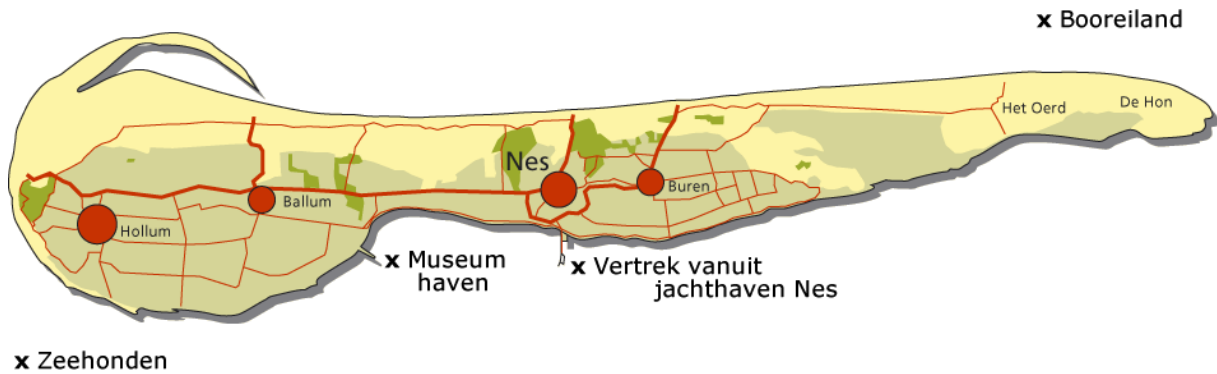

RONDJE OM AMELAND met de TORNADO

Met onderweg:

- museumhaven
- naar de zeehondenbanken
- uniek zicht vanaf zee op de vuurtoren
- passage booreiland AWG-1
- prachtig uitzicht op de Noordzee, stranden en duinenrijen
- maximaal 12 personen

Duur van deze speciale tocht is ca 2 uur.
Onderweg ruimschoots gelegenheid om te filmen of te fotograferen.

Voor de volwassenen tijdens de tocht een exclusief Amelander drankje.

Kosten van deze spectaculaire tocht: € 550,00.
Afvaarten op aanvraag: 06-51 69 78 68